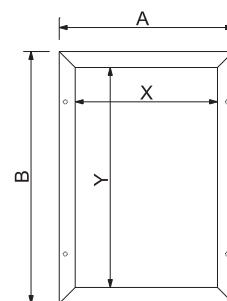

Description

Le **Snap-Frame** est un cadre d'affichage en aluminium à chargement frontal à clips avec fixation murale. Il offre un aspect attrayant et vous permet d'économiser un temps précieux lors du remplacement de vos affiches.

Caractéristiques

- Cadre d'affichage en aluminium de qualité.
- Feuille de plastique protectrice.
- Fixation murale incluse.
- Fini argent brossé ou noir disponible.
- Disponible en plusieurs dimensions :

Dimensions disponibles :		
	Dimension de l'Affiche (AxB)	Surface visible (XxY)
8.5" x 11"	8.5" x 11"	7.5" x 10"
11" x 17"	11" x 17"	10" x 16"
16" x 20"	16" x 20"	15" x 19"
22" x 28"	22" x 28"	21" x 27"
24" x 36"	24" x 36"	23" x 35"
30" x 40"	30" x 40"	29" x 39"