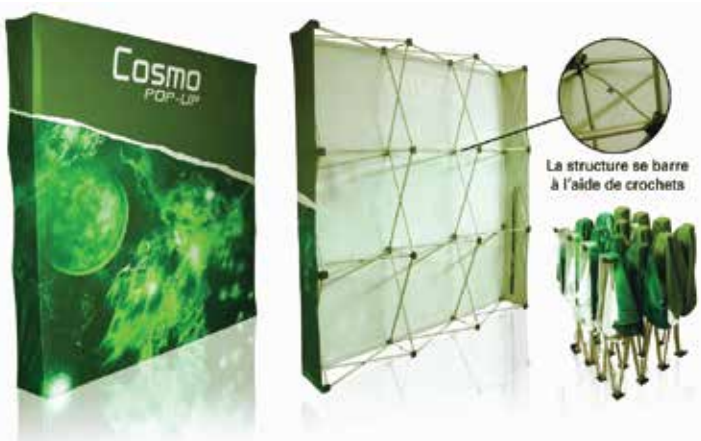

Visuel en tissus à velcro avec ou sans embouts.

Éclairage 200W au LED en option.