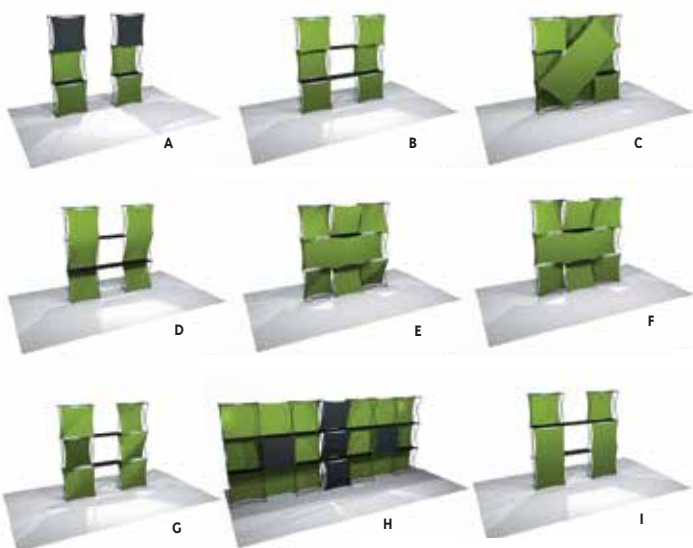

hello.xpress

- 1 caisson de transport
- 1 comptoir
- 2 xpressions 3x1
- 2 tablettes rectangulaires

Description

Le **hello.xpress** est une solution d'exposition «tout en un» comprenant un caisson de transport qui disparaît en se transformant en comptoir, 2 structures xpressions et 2 tablettes rectangulaires. Le **hello.xpress** est un outil qui vous permet d'aller à la rencontre des consommateurs où qu'ils soient, dans les salons, les congrès, les expositions, les lieux de consommation ou de travail. C'est une solution qui ne nécessite qu'un minimum de logistique : pas d'emballage, pas d'outils, ni de frais de transport.

Caractéristiques

- Structure : Armature en aluminium très légère.
- Temps de montage : 5 minutes.
- Impression sur tissus extensibles par sublimation.
- Inclus : caisson de transport sur roulettes
- Disponible en différentes configurations.

Exemples de configuration du hello.xpress

Ressources

Gabarits de montage graphique disponibles sur demande. Ce produit est disponible en démonstration à nos bureaux. Veuillez nous contacter pour prendre un rendez-vous.

Tout le stand est dans le caisson. Il contient tout ce dont vous avez besoin pour votre exposition itinérante.

Boutonnieres d'accroche et pieds ajustables pour plus de stabilité qui s'adaptent à tous les types de plancher.