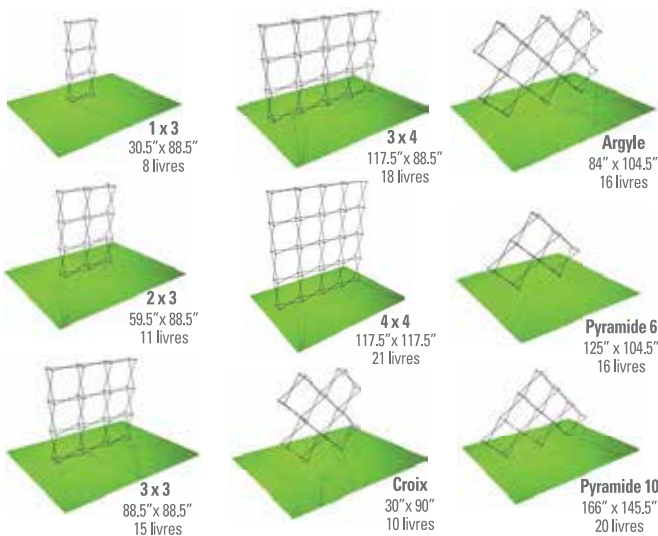

Description

Le **duo.xpressions** est la solution d'affichage la plus créative sur le marché. Il offre d'innombrables possibilités de configurations grâce à 9 formes différentes de structures et la possibilité de joindre des visuels de toutes tailles sur deux niveaux de profondeur. Le montage et le démontage sont très rapides car les visuels imprimés sur textile, restent toujours montés sur la structure. Les visuels sont aussi interchangeables pour vous permettre de faire évoluer votre communication. De plus, les visuels imprimés par sublimation sont ignifugés et se lavent à la machine.

Caractéristiques

- Structure : Armature en aluminium très légère.
- Temps de montage : 5 minutes.
- Impression sur tissus extensibles par sublimation.
- Inclus : Sac de transport souple.
- Poids et dimensions: voir le schéma des configurations.

Exemples de configuration du duo.xpressions

Ressources

Gabarits de montage graphique disponibles sur demande. Ce produit est disponible en démonstration à nos bureaux. Veuillez nous contacter pour prendre un rendez-vous.

Visuels imprimés par sublimation, ignifugés et peuvent être lavés à la machine.

Boutonniers d'accroche et pieds ajustables pour plus de stabilité qui s'adaptent à tous les types de plancher.

L'éclairage halogène ou DEL 200W est disponible en option et est livré dans un sac de nylon.