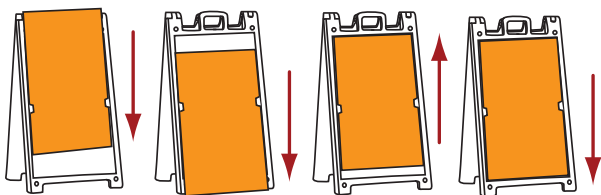

Description

Le **SigniCade Deluxe** est un support d'affichage extérieur très économique et aussi très facile à installer. Il permet l'affichage sur les 2 côtés. Pour plus de résistance au vent, vous pouvez remplir la base avec de l'eau, du sable ou de l'antigel. Le **SigniCade Deluxe** se déplace facilement et il peut être utilisé à l'intérieur comme à l'extérieur.

Caractéristiques

- Structure : En plastique (PVC) robuste.
- Poids : 20 lbs (base remplie de sable)
- Affichage simple ou double face.
- Support pouvant se remplir d'eau, de sable ou d'antigel.
- Utilisation intérieure et extérieure.
- Dimensions :

Format du présentoir	Dimension des affiches	Surface visible
27"L x 3.5"P x 46"H	24"L x 36"H	24"L x 35.13"H

Ressources

Gabarits de montage graphique disponibles sur demande.
Ce produit est disponible en démonstration à nos bureaux.
Veuillez nous contacter pour prendre un rendez-vous.

Base pouvant se remplir d'eau, de sable ou d'antigel.

Les charnières restent bloquées une fois ouvertes.

Une poignée robuste pour faciliter le déplacement.