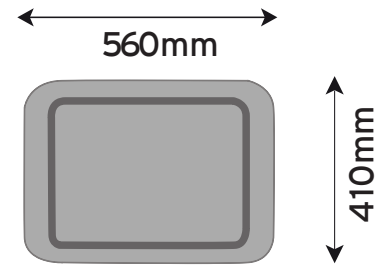

POP-UP
PODIUM

GABARIT DE MONTAGE

Vue de face

Vue de côté

Dessus de comptoir

Dimension total du visuel en pouces:

N.B.: Vos fichiers doivent être sauvegardés en .eps, .ai ou .pdf (haute résolution). Les images doivent être en CMYK et la résolution entre 100 et 150 dpi au format final. Pensez à vectoriser les polices de caractères.