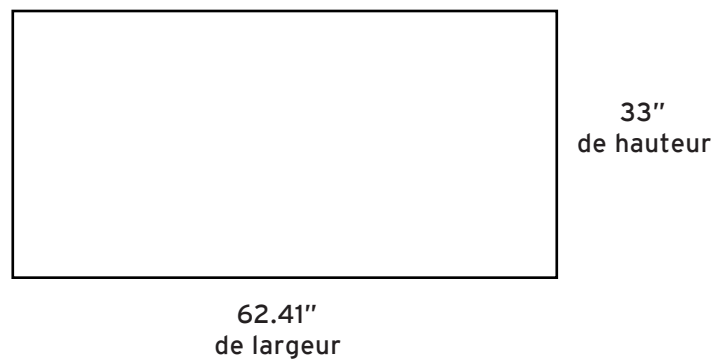

POP-UP
PODIUM

GABARIT DE MONTAGE

Vue de face

Vue de côté

Dessus de comptoir

Dimension total du visuel en pouces:

N.B.: Vos fichiers doivent être sauvegardés en .eps, .ai ou .pdf (haute résolution). Les images doivent être en CMYK et la résolution entre 100 et 150 dpi au format final. Pensez à vectoriser les polices de caractères.