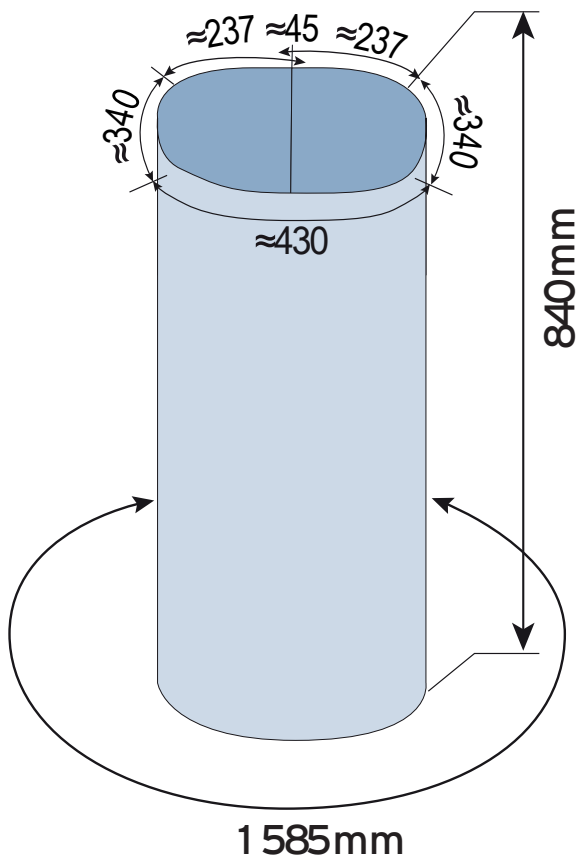

POP-UP
PODIUM

GABARIT DE MONTAGE

Vue de face

Vue de côté

Dessus de comptoir

Dimension total du visuel en pouces:

N.B.: Vos fichiers doivent être sauvegardés en .eps, .ai ou .pdf (haute résolution). Les images doivent être en CMYK et la résolution entre 100 et 150 dpi au format final. Pensez à vectoriser les polices de caractères.